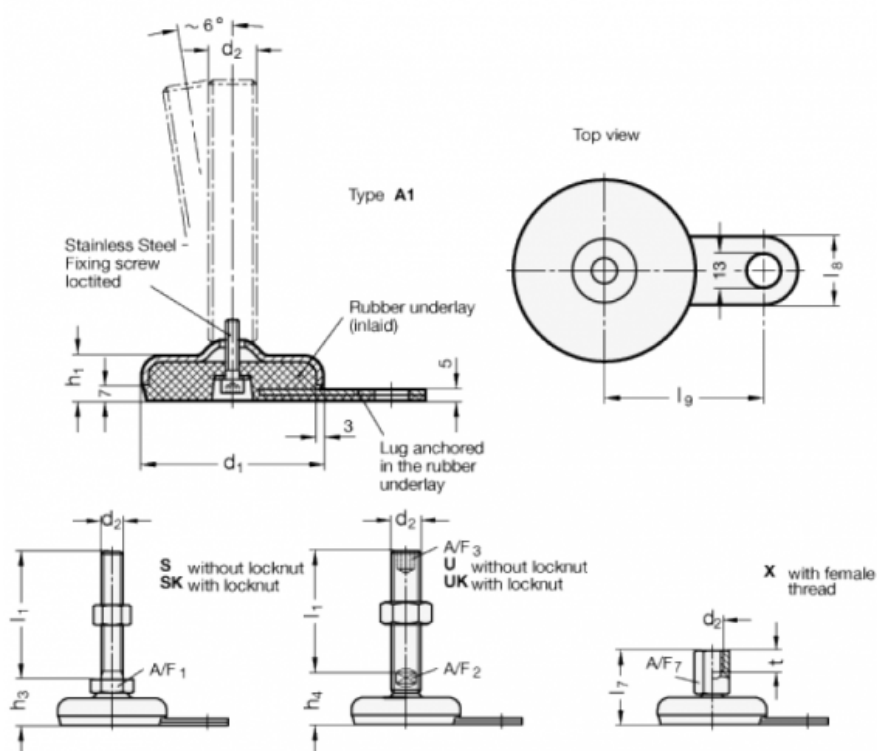

Varenummer: 2032100M12125A1S
 Beskrivelse: E+G Justerfod
 GN 32-100-M12-125-A1-S
 Note: S Uden møtrik, udvendig sekskant i bunden

Mål

A/F1	= 17
d1	= 100
d2	= M12
h1	= 21
h3	= 29
l1	= 125
l8	= 30
l9	= 80